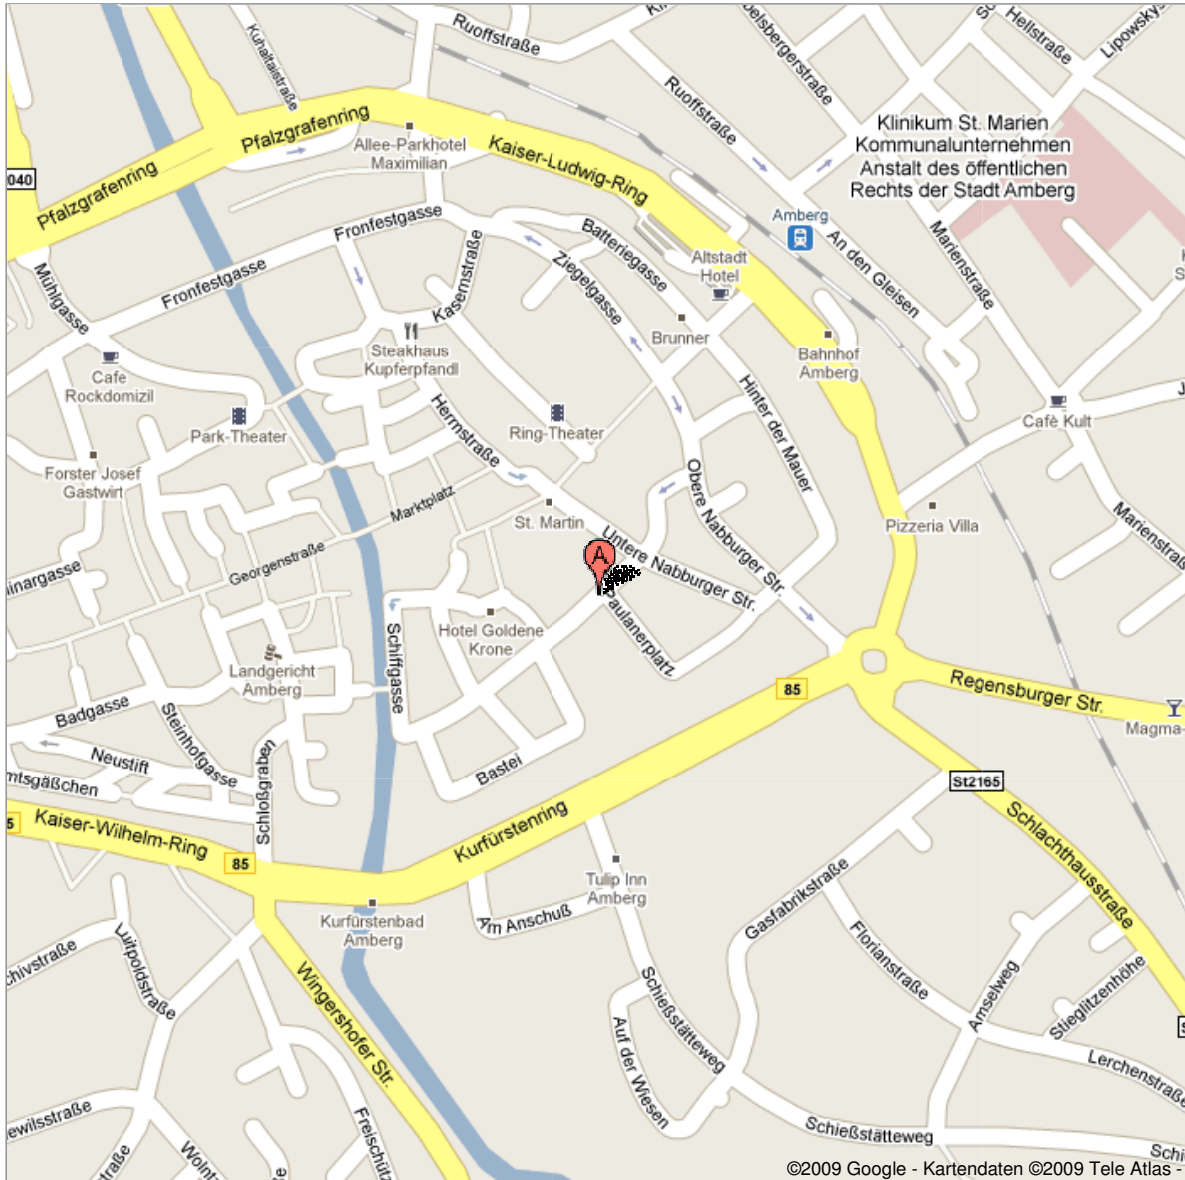

Adresse **Paulanergasse 12**
92224 Amberg

©2009 Google - Kartendaten ©2009 Tele Atlas